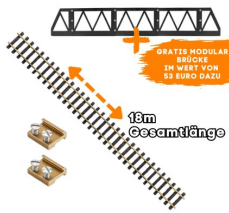

20x Gleis gerade 90 cm mit 40x Schraub-Verbinder Gratis 60 cm Brücke (DE)

www.ml-train.de

No: 8200213

EAN:

Dieses Produkt wird bereitgestellt von: ML-Train GmbH - Hauptstr. 17, 29389 Bad Bodenteich, Deutschland

20x Straight Track 90 cm with 40x Screw Connectors Free 60 cm Bridge (EN)

www.ml-train.de

No: 8200213

EAN:

This product is distributed by: ML-Train GmbH - Hauptstr. 17, 29389 Bad Bodenteich, Deutschland

Information regarding the General Product Safety Regulation (GPSR)