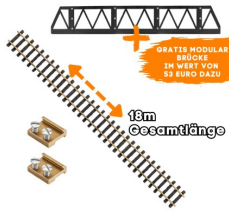

20x Gleis gerade 90 cm mit 40x Schraub-Verbinder Gratis 60 cm Brücke (DE)

www.ml-train.de

No: 8200213

EAN:

Dieses Produkt wird bereitgestellt von: ML-Train GmbH - Hauptstr. 17, 29389 Bad Bodenteich, Deutschland

20x Straight Track 90 cm with 40x Screw Connectors Free 60 cm Bridge (EN)

www.ml-train.de

No: 8200213

EAN:

This product is distributed by: ML-Train GmbH - Hauptstr. 17, 29389 Bad Bodenteich, Deutschland

Information regarding the General Product Safety Regulation (GPSR)