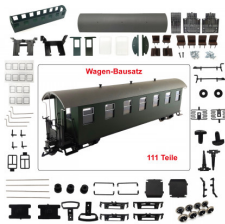

Personenwagen HSB/DR als Spur-G Bausatz ML-Train 88902000 (DE)

www.ml-train.de

No: 88902000

EAN: 04251170419451

Dieses Produkt wird bereitgestellt von: ML-Train GmbH - Hauptstr. 17, 29389 Bad Bodenteich, Deutschland