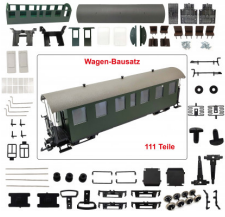

Passenger Car HSB / DR 7 Windows Gauge-G Kit ML-Train 88903000 (EN)

www.ml-train.de

No: 88903000

EAN: 04251170420518

This product is distributed by: ML-Train GmbH - Hauptstr. 17, 29389 Bad Bodenteich, Deutschland

Information regarding the General Product Safety Regulation (GPSR)

EU responsible registered trade name/brand

ML-Train GmbH

Manufacturer identification:

DE327091157

Mailing address:

Hauptstr. 17, 29389 Bad Bodenteich, Germany

E-Mail: support@ml-train.de

Phone: 05824/6839933

EU responsible person:

Christel Ritzer

Mailing address:

Hauptstr. 17, 29389 Bad Bodenteich, Germany

E-Mail: support@ml-train.de

Phone: 05824/6839933