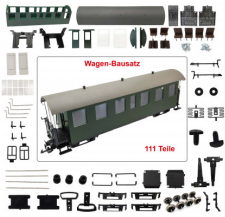

## Personenwagen HSB / DR 7 Fenster Spur-G Bausatz ML-Train 88903000 (DE)

[www.ml-train.de](http://www.ml-train.de)

**No: 88903000**

**EAN: 04251170420518**

**Dieses Produkt wird bereitgestellt von: ML-Train GmbH - Hauptstr. 17, 29389 Bad Bodenteich, Deutschland**