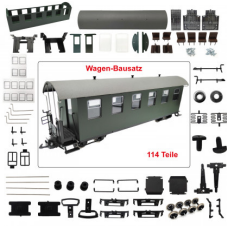

## Personenwagen HSB / DR 6 Fenster Spur-G Bausatz ML-Train 88904000 (DE)

[www.ml-train.de](http://www.ml-train.de)

**No: 88904000**

**EAN: 04251170421133**

**Dieses Produkt wird bereitgestellt von: ML-Train GmbH - Hauptstr. 17, 29389 Bad Bodenteich, Deutschland**