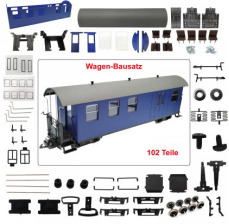

Packwagen 4-achsig blau HSB/DR als Spur-G Bausatz ML-Train 88906000 (DE)

www.ml-train.de

No: 88906000

EAN: 04251170421201

Dieses Produkt wird bereitgestellt von: ML-Train GmbH - Hauptstr. 17, 29389 Bad Bodenteich, Deutschland

4-axle blue freight car HSB/DR as Gauge G Kit ML-Train 88906000 (EN)

www.ml-train.de

No: 88906000

EAN: 04251170421201

This product is distributed by: ML-Train GmbH - Hauptstr. 17, 29389 Bad Bodenteich, Deutschland