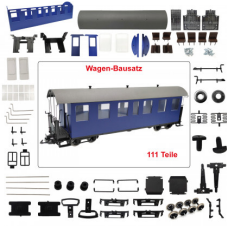

Personenwagen blau HSB/DR 7 Fenster Spur-G Bausatz ML-Train 88907000 (DE)

www.ml-train.de

No: 88907000

EAN: 04251170421225

Dieses Produkt wird bereitgestellt von: ML-Train GmbH - Hauptstr. 17, 29389 Bad Bodenteich, Deutschland

Passenger Car Blue HSB/DR 7 Windows Gauge-G Kit ML-Train 88907000 (EN)

www.ml-train.de

No: 88907000

EAN: 04251170421225

This product is distributed by: ML-Train GmbH - Hauptstr. 17, 29389 Bad Bodenteich, Deutschland