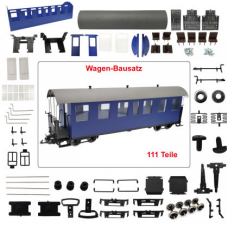

Personenwagen blau HSB/DR 7 Fenster Spur-G Bausatz ML-Train 88907000 (DE)

www.ml-train.de

No: 88907000

EAN: 04251170421225

Dieses Produkt wird bereitgestellt von: ML-Train GmbH - Hauptstr. 17, 29389 Bad Bodenteich, Deutschland