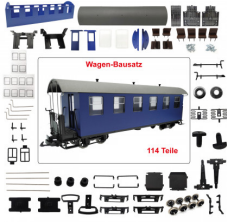

Personenwagen blau HSB/DR 6 Fenster Spur-G Bausatz ML-Train 88908000 (DE)

www.ml-train.de

No: 88908000

EAN: 04251170421249

Dieses Produkt wird bereitgestellt von: ML-Train GmbH - Hauptstr. 17, 29389 Bad Bodenteich, Deutschland