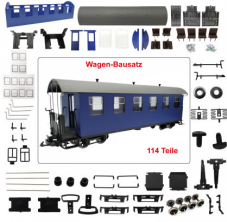

Personenwagen blau HSB/DR 6 Fenster Spur-G Bausatz ML-Train 88908000 (DE)

www.ml-train.de

No: 88908000

EAN: 04251170421249

Dieses Produkt wird bereitgestellt von: ML-Train GmbH - Hauptstr. 17, 29389 Bad Bodenteich, Deutschland

Passenger Car Blue HSB/DR 6 Windows G-Scale Kit ML-Train 88908000 (EN)

www.ml-train.de

No: 88908000

EAN: 04251170421249

This product is distributed by: ML-Train GmbH - Hauptstr. 17, 29389 Bad Bodenteich, Deutschland