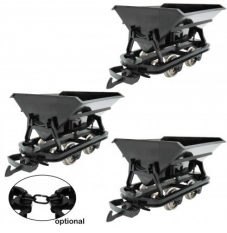

3er-Set Kipplore Feldbahnwagen schwarz Spur-G als Bausatz ML-Train 88919130 (DE)

www.ml-train.de

No: 88919130

EAN: 04251170421379

Dieses Produkt wird bereitgestellt von: ML-Train GmbH - Hauptstr. 17, 29389 Bad Bodenteich, Deutschland