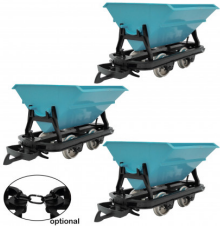

## 3er Set Kipplore Feldbahnwagen mintgrün Spur-G als Bausatz ML-Train 88919140 (DE)

[www.ml-train.de](http://www.ml-train.de)

**No: 88919140**

**EAN: 04251170421355**

**Dieses Produkt wird bereitgestellt von: ML-Train GmbH - Hauptstr. 17, 29389 Bad Bodenteich, Deutschland**