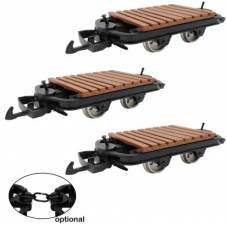

3er Set Flachwagen-Lore Feldbahnwagen Spur-G als Bausatz ML-Train 88919330 (DE)

www.ml-train.de

No: 88919330

EAN: 04251170421416

Dieses Produkt wird bereitgestellt von: ML-Train GmbH - Hauptstr. 17, 29389 Bad Bodenteich, Deutschland