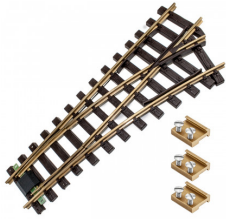

## Weiche rechts Messing Radius 90 cm mit Verbinder ML-Train 8912965 (DE)

[www.ml-train.de](http://www.ml-train.de)

**No: 8912965**

**EAN: 04251170412698**

**Dieses Produkt wird bereitgestellt von: ML-Train GmbH - Hauptstr. 17, 29389 Bad Bodenteich, Deutschland**

**Telefon: 05824/6839933**

**Right soft brass curve 90 cm with connector ML-Train 8912965 (EN)**

[www.ml-train.de](http://www.ml-train.de)

**No: 8912965**

**EAN: 04251170412698**

**This product is distributed by: ML-Train GmbH - Hauptstr. 17, 29389 Bad Bodenteich, Deutschland**