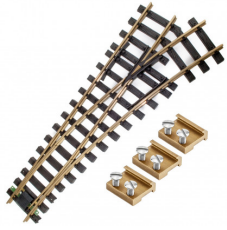

## Weiche rechts Messing R3 mit Verbinder ML-Train 8921265 (DE)

[www.ml-train.de](http://www.ml-train.de)

**No: 8921265**

**EAN: 04251170412506**

**Dieses Produkt wird bereitgestellt von: ML-Train GmbH - Hauptstr. 17, 29389 Bad Bodenteich, Deutschland**

## Right turn Brass R3 with connector ML-Train 8921265 (EN)

[www.ml-train.de](http://www.ml-train.de)

**No: 8921265**

**EAN: 04251170412506**

**This product is distributed by: ML-Train GmbH - Hauptstr. 17, 29389 Bad Bodenteich, Deutschland**