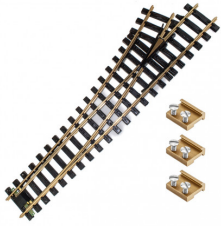

Weiche links Messing R5 mit Verbinder ML-Train 8922155 (DE)

www.ml-train.de

No: 8922155

EAN: 04251170412643

Dieses Produkt wird bereitgestellt von: ML-Train GmbH - Hauptstr. 17, 29389 Bad Bodenteich, Deutschland

Soft left brass R5 with connector ML-Train 8922155 (EN)

www.ml-train.de

No: 8922155

EAN: 04251170412643

This product is distributed by: ML-Train GmbH - Hauptstr. 17, 29389 Bad Bodenteich, Deutschland

Information regarding the General Product Safety Regulation (GPSR)