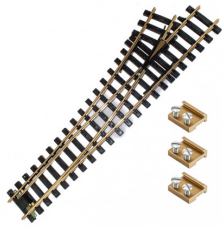

Weiche links Messing R5 mit Verbinder ML-Train 8922155 (DE)

www.ml-train.de

No: 8922155

EAN: 04251170412643

Dieses Produkt wird bereitgestellt von: ML-Train GmbH - Hauptstr. 17, 29389 Bad Bodenteich, Deutschland

Soft left brass R5 with connector ML-Train 8922155 (EN)

www.ml-train.de

No: 8922155

EAN: 04251170412643

This product is distributed by: ML-Train GmbH - Hauptstr. 17, 29389 Bad Bodenteich, Deutschland

Information regarding the General Product Safety Regulation (GPSR)