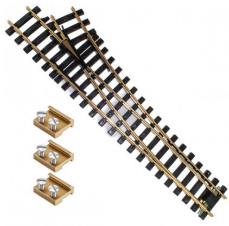

Weiche rechts Messing R5 mit Verbinder ML-Train 8922165 (DE)

www.ml-train.de

No: 8922165

EAN: 04251170412650

Dieses Produkt wird bereitgestellt von: ML-Train GmbH - Hauptstr. 17, 29389 Bad Bodenteich, Deutschland

Soft right brass R5 with connector ML-Train 8922165 (EN)

www.ml-train.de

No: 8922165

EAN: 04251170412650

This product is distributed by: ML-Train GmbH - Hauptstr. 17, 29389 Bad Bodenteich, Deutschland

Information regarding the General Product Safety Regulation (GPSR)