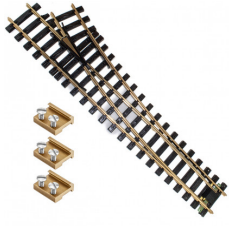

Weiche rechts Messing R5 mit Verbinder ML-Train 8922165 (DE)

www.ml-train.de

No: 8922165

EAN: 04251170412650

Dieses Produkt wird bereitgestellt von: ML-Train GmbH - Hauptstr. 17, 29389 Bad Bodenteich, Deutschland

Soft right brass R5 with connector ML-Train 8922165 (EN)

www.ml-train.de

No: 8922165

EAN: 04251170412650

This product is distributed by: ML-Train GmbH - Hauptstr. 17, 29389 Bad Bodenteich, Deutschland

Information regarding the General Product Safety Regulation (GPSR)