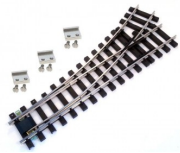

Weiche links R3 vernickelt R 120 cm mit Verbindern ML-Train 8941254 (DE)

www.ml-train.de

No: 8941254

EAN: 04251170414685

Dieses Produkt wird bereitgestellt von: ML-Train GmbH - Hauptstr. 17, 29389 Bad Bodenteich, Deutschland

Soft left R3 nickel-plated R 120 cm with connectors ML-Train 8941254 (EN)

www.ml-train.de

No: 8941254

EAN: 04251170414685

This product is distributed by: ML-Train GmbH - Hauptstr. 17, 29389 Bad Bodenteich, Deutschland