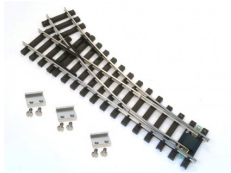

## Weiche rechts R3 vernickelt R 120 cm mit Verbindern ML-Train 8941264 (DE)

[www.ml-train.de](http://www.ml-train.de)

**No: 8941264**

**EAN: 04251170414692**

**Dieses Produkt wird bereitgestellt von: ML-Train GmbH - Hauptstr. 17, 29389 Bad Bodenteich, Deutschland**

## Right switch R3 nickel-plated R 120 cm with connectors ML-Train 8941264 (EN)

[www.ml-train.de](http://www.ml-train.de)

**No: 8941264**

**EAN: 04251170414692**

**This product is distributed by: ML-Train GmbH - Hauptstr. 17, 29389 Bad Bodenteich, Deutschland**