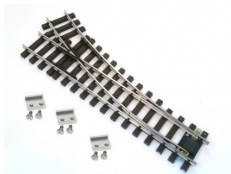

## Weiche rechts R3 vernickelt R 120 cm mit Verbindern ML-Train 8941264 (DE)

[www.ml-train.de](http://www.ml-train.de)

**No: 8941264**

**EAN: 04251170414692**

**Dieses Produkt wird bereitgestellt von: ML-Train GmbH - Hauptstr. 17, 29389 Bad Bodenteich, Deutschland**

## Right switch R3 nickel-plated R 120 cm with connectors ML-Train 8941264 (EN)

[www.ml-train.de](http://www.ml-train.de)

**No: 8941264**

**EAN: 04251170414692**

**This product is distributed by: ML-Train GmbH - Hauptstr. 17, 29389 Bad Bodenteich, Deutschland**