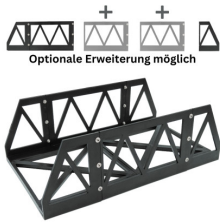

Brücke Startset aus stabilem HDPE-Kunststoff erweiterbar Spur G Gartenbahn ML-Train 9710000

www.ml-train.de

No: 97100000

EAN: 04251170422642

Dieses Produkt wird bereitgestellt von: ML-Train GmbH - Hauptstr. 17, 29389 Bad Bodenteich, Deutschland